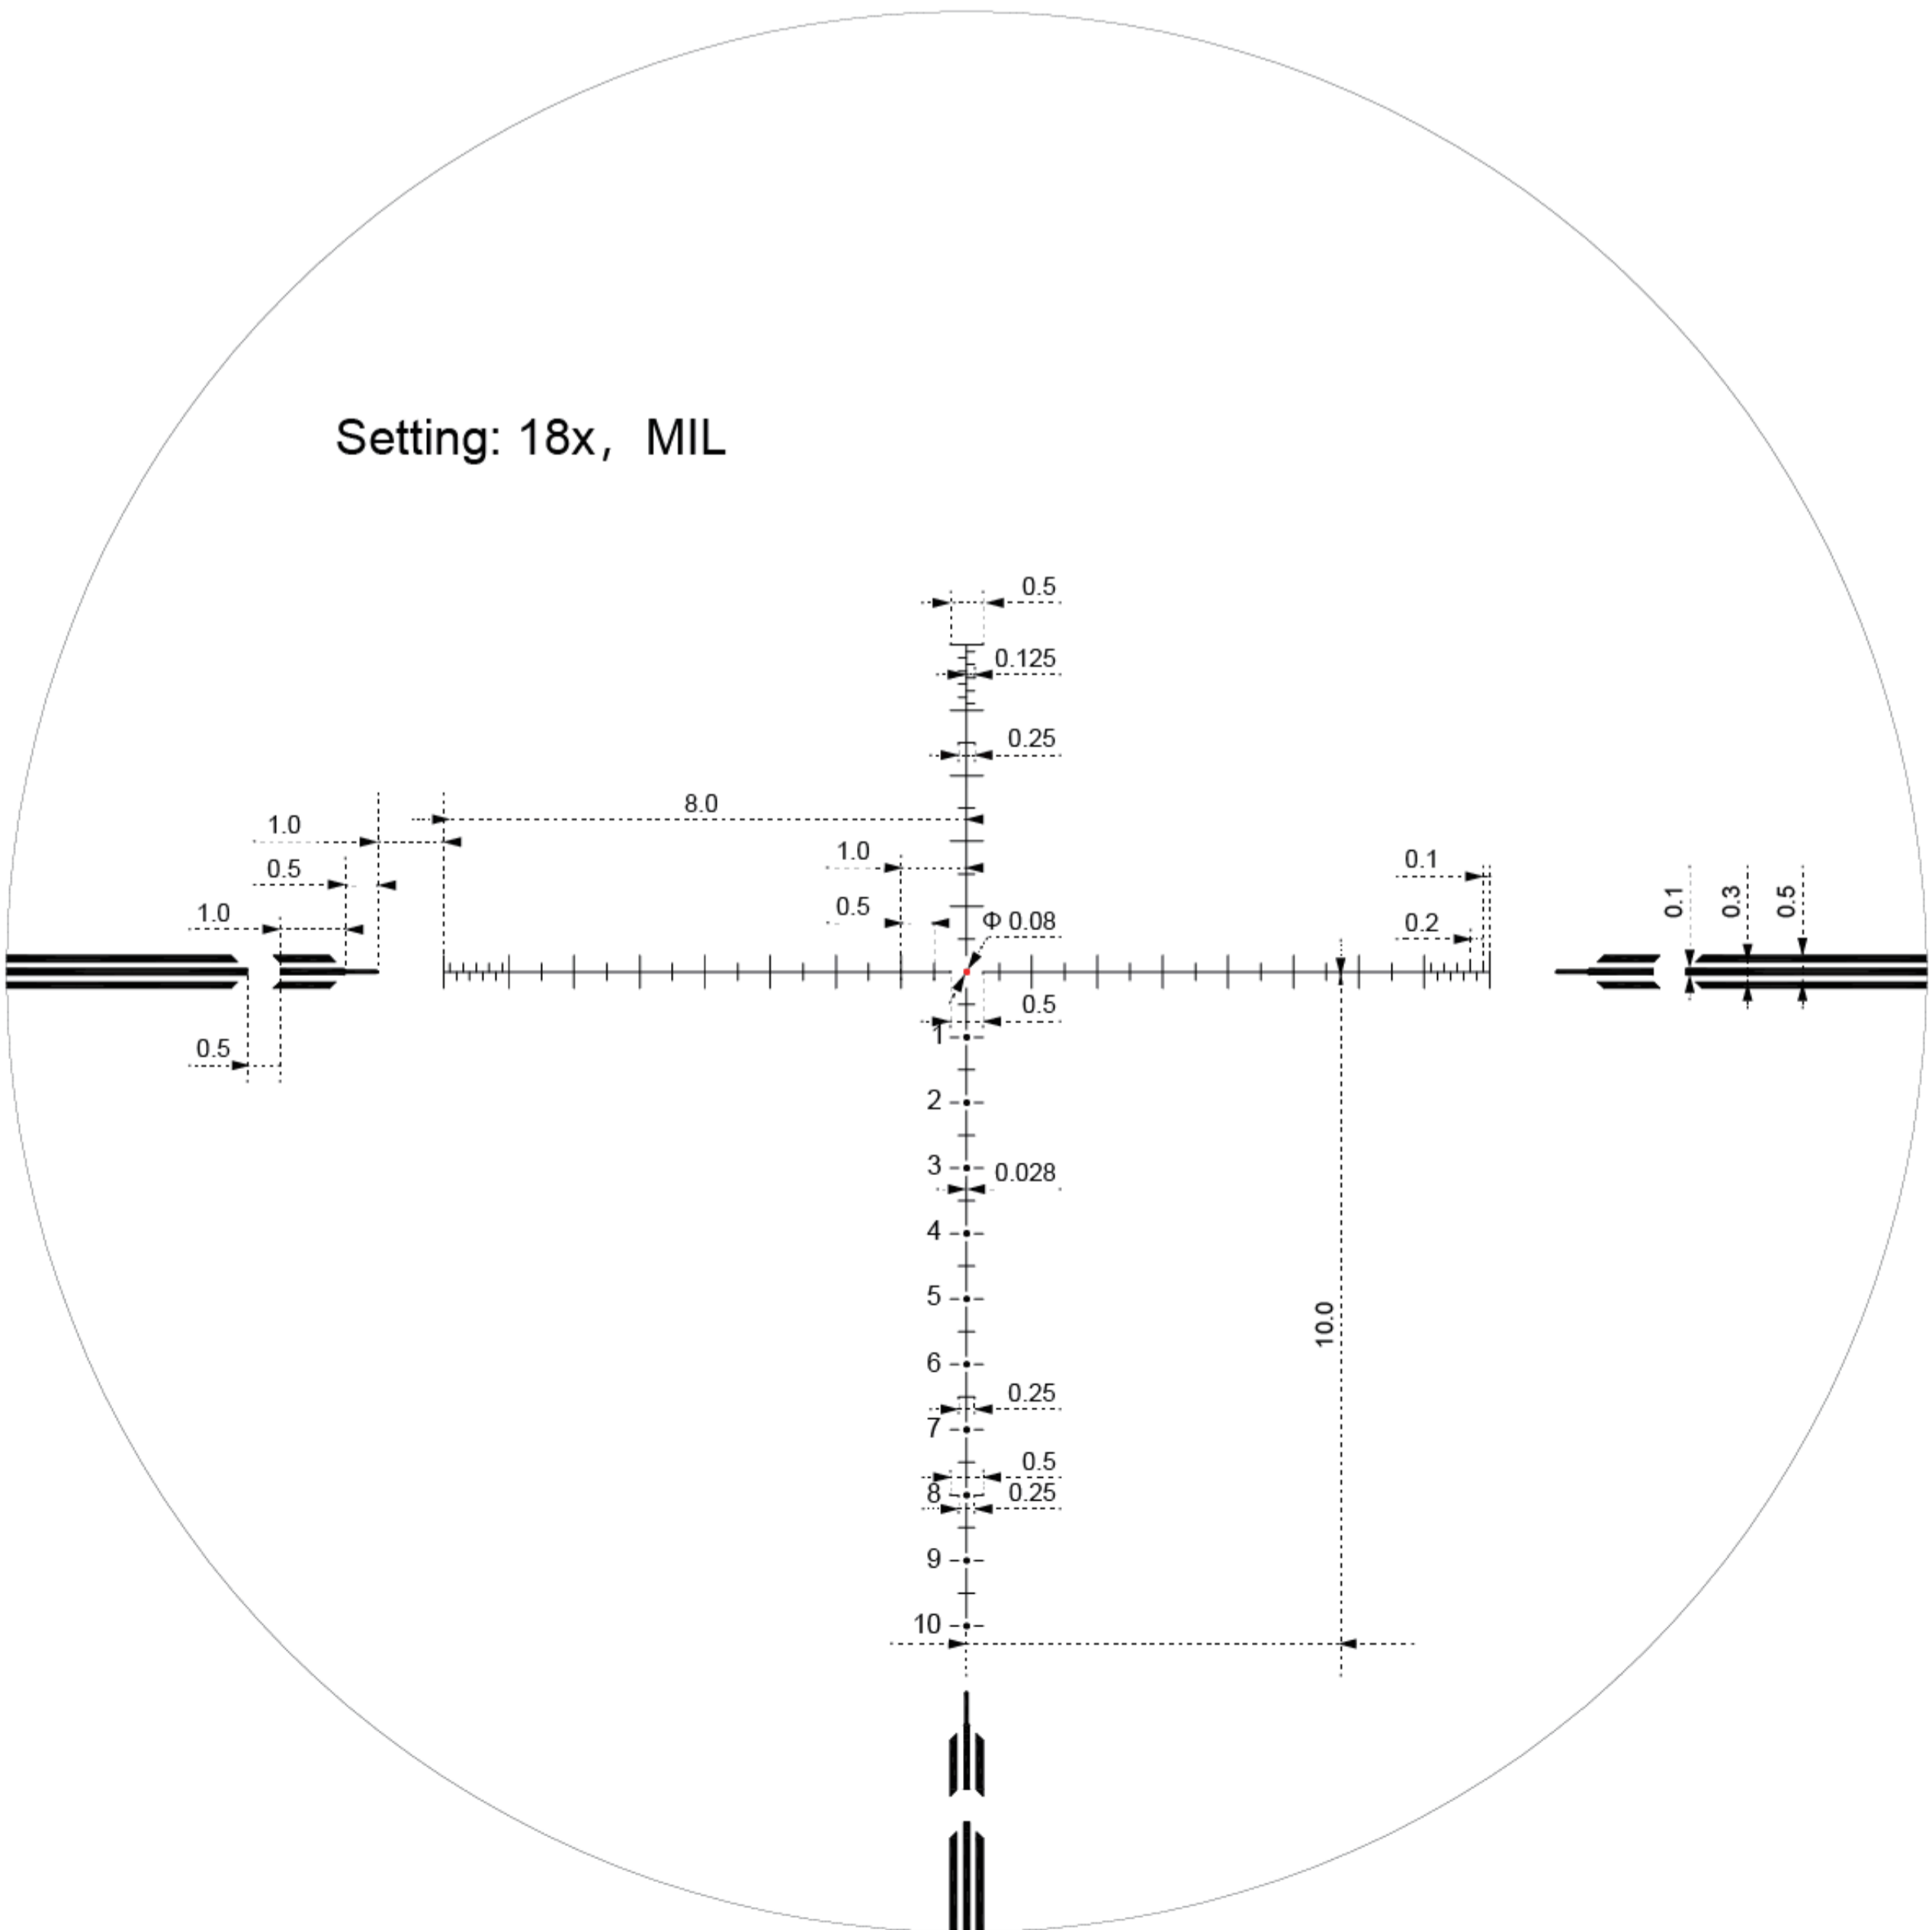

# VOR-4 MIL

Setting: 18x, MIL