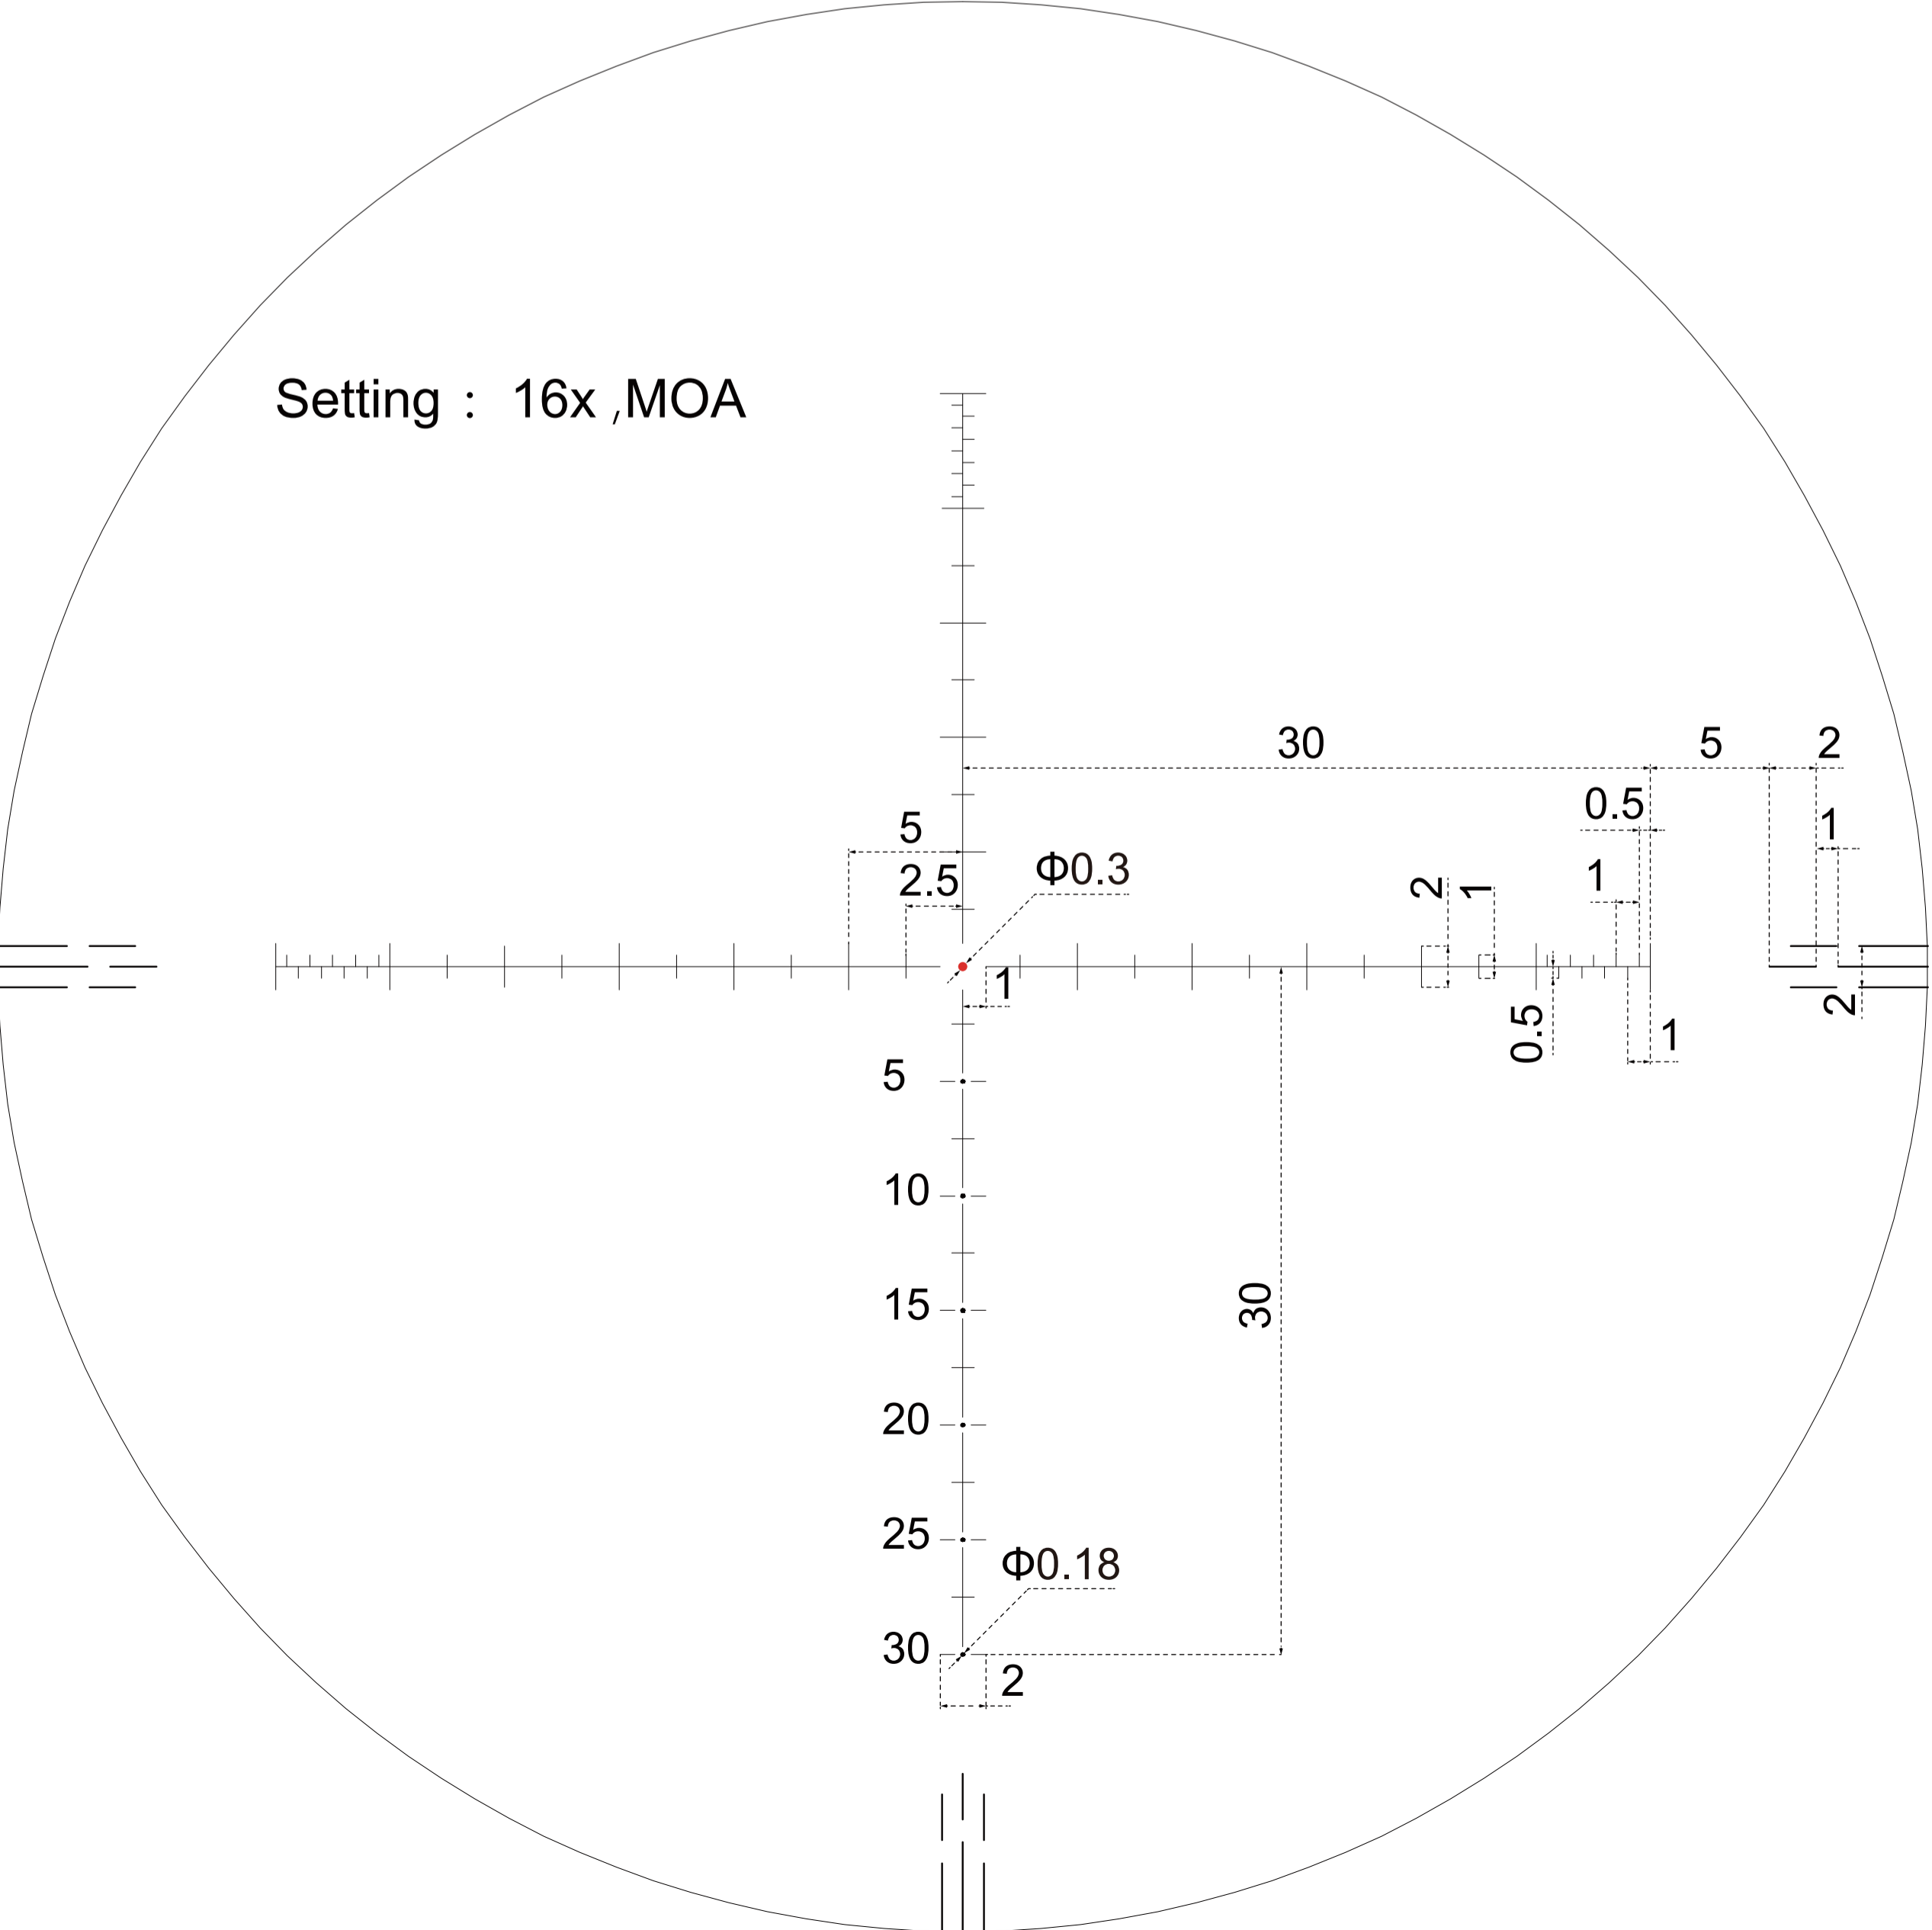

# PCD-RDY

# VOR-7 MIL

# VOR-4 MIL

Setting: 18x, MIL